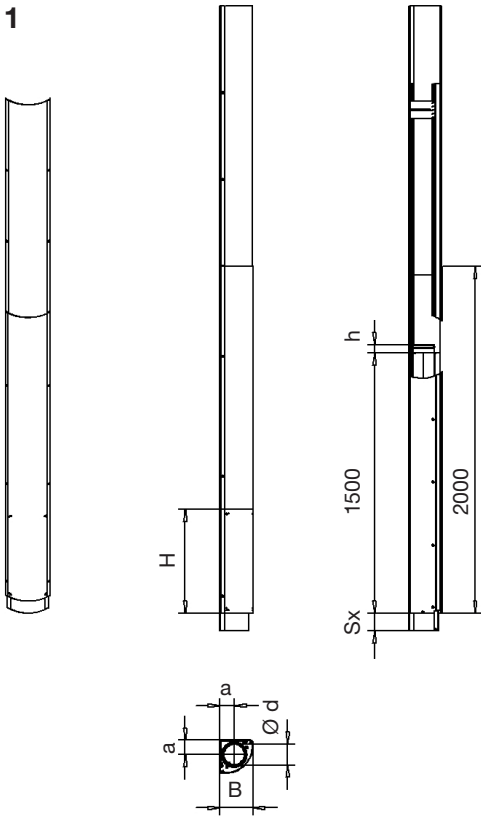

Montageanleitung Assembly Instructions Instruction de montage

Quellluftdurchlässe
Displacement flow diffusers
Diffuseurs à déplacement d'air

QL-WV-RO K

TROX® **TECHNIK**

The art of handling air

TROX HESCO Schweiz AG
Walderstrasse 125
Postfach 455

Tel. +41 55 250 71 11
Fax +41 55 250 73 10
www.troxhesco.ch

Montageanleitung Quelluftdurchlässe

Assembly Instructions Displacement flow diffusers

Instruction de montage Diffuseurs à déplacement d'air

Abmessungen	Breite	Höhe
Dimensions	Width	Hight
Dimensions	Largeur	Hauteur

l) B ... x H ...

*) Montageschrauben nicht in Lieferung enthalten, Loch-Ø 6mm
 Assembly screws are not contained in the supply, hole-Ø 6mm
 Vis d'assemblage ne sont pas contenues dans la livraison, trou Ø 6mm

5

6

7

8