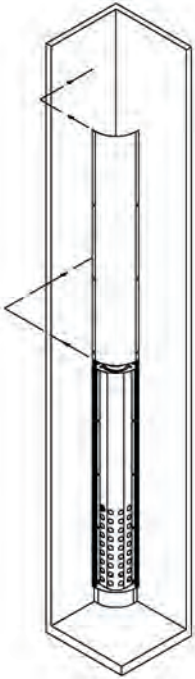

Montageanleitung Quellluftdurchlässe
Assembly Instructions Displacement flow diffusers
Instruction de montage Diffuseurs à déplacement d'air

5