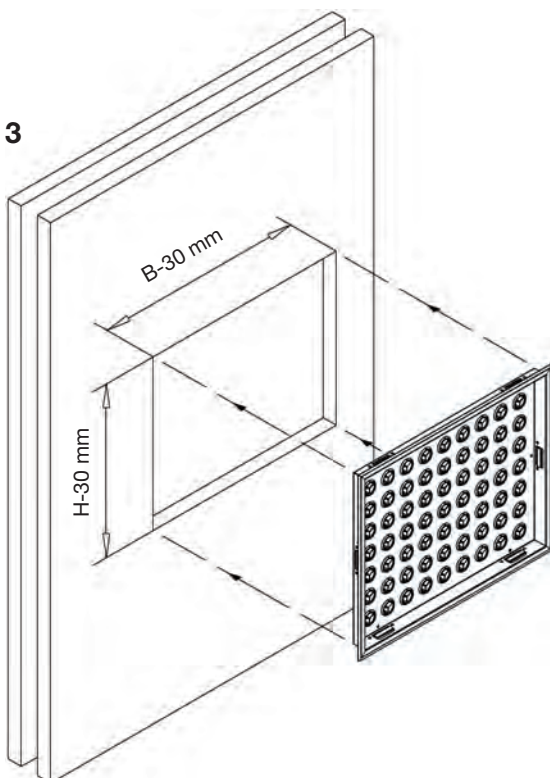

Montageanleitung Quelluftdurchlässe
Assembly Instructions Displacement flow diffusers
Instruction de montage Diffuseurs à déplacement d'air

2

3