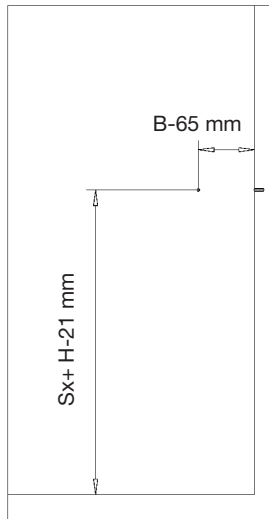

Montageanleitung Quelluftdurchlässe
Assembly Instructions Displacement flow diffusers
Instruction de montage Diffuseurs à déplacement d'air

2 mit Sockel/with base/avec socle

ohne Sockel/without base/sans socle