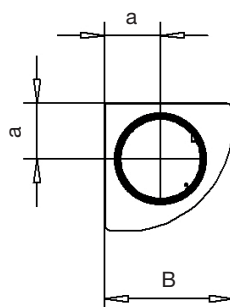

Montageanleitung Quelluftdurchlässe

Assembly Instructions Displacement flow diffusers

Instruction de montage Diffuseurs à déplacement d'air

Abmessungen	Breite	Höhe
Dimensions	Width	Height
Dimensions	Largeur	Hauteur

l) B ... x H ...

*) Montageschrauben (M5) nicht in Lieferung enthalten, Loch-Ø 6mm
Assembly screws (M5) are not contained in the supply, hole-Ø 6mm
Vis d'assemblage (M5) ne sont pas contenues dans la livraison, trou Ø 6mm

1 mit Sockel/with base/avec socle

ohne Sockel/without base/sans socle