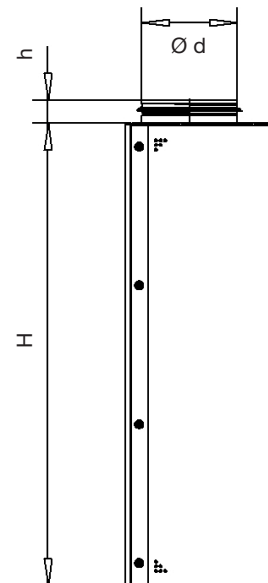

Montageanleitung Quelluftdurchlässe

Assembly Instructions Displacement flow diffusers

Instruction de montage Diffuseurs à déplacement d'air

Abmessungen	Breite	Höhe
Dimensions	Width	Height
Dimensions	Largeur	Hauteur

l) B ... x H ...

*) Montageschrauben (M5) nicht in Lieferung enthalten, Loch-Ø 6mm
Assembly screws (M5) are not contained in the supply, hole-Ø 6mm
Vis d'assemblage (M5) ne sont pas contenues dans la livraison, trou Ø 6mm

1 mit Sockel/with base/avec socle

ohne Sockel/without base/sans socle