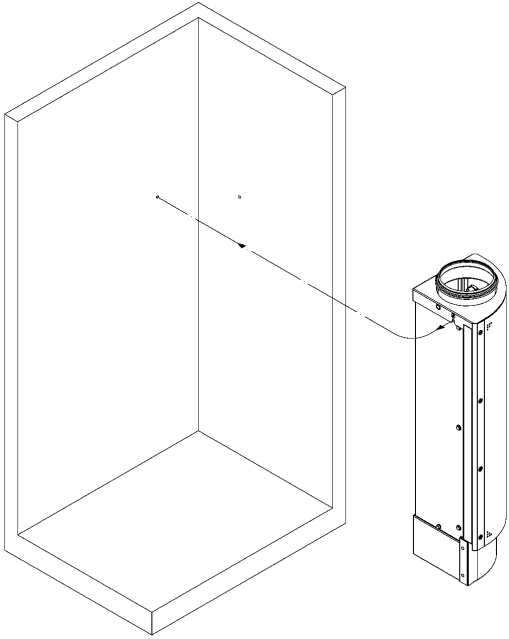

Montageanleitung Quelluftdurchlässe
Assembly Instructions Displacement flow diffusers
Instruction de montage Diffuseurs à déplacement d'air

4 mit Sockel/with base/avec socle