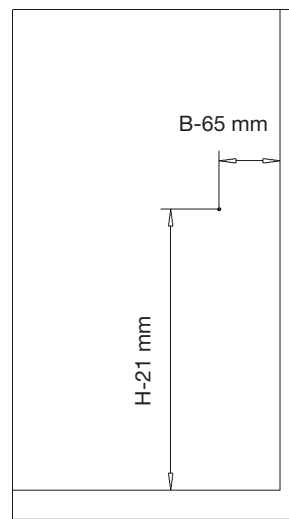

Montageanleitung Quelluftdurchlässe
Assembly Instructions Displacement flow diffusers
Instruction de montage Diffuseurs à déplacement d'air

2 mit Sockel/with base/avec socle

ohne Sockel/without base/sans socle