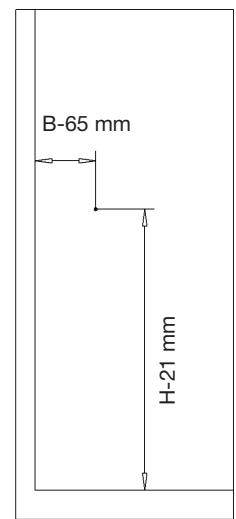

Montageanleitung Quelluftdurchlässe
Assembly Instructions Displacement flow diffusers
Instruction de montage Diffuseurs à déplacement d'air

2 mit Sockel/with base/avec socle

ohne Sockel/without base/sans socle