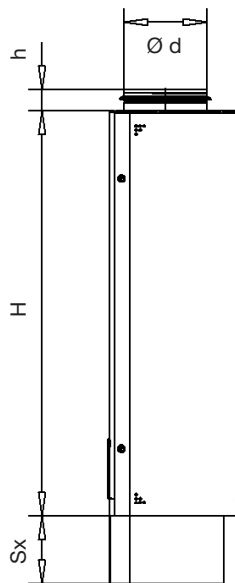

Montageanleitung Quelluftdurchlässe

Assembly Instructions Displacement flow diffusers

Instruction de montage Diffuseurs à déplacement d'air

Abmessungen	Breite	Höhe
Dimensions	Width	Height
Dimensions	Largeur	Hauteur

l) B ... x H ...

*) Montageschrauben (M5) nicht in Lieferung enthalten, Loch-Ø 6mm
Assembly screws (M5) are not contained in the supply, hole-Ø 6mm
Vis d'assemblage (M5) ne sont pas contenues dans la livraison, trou Ø 6mm

1 mit Sockel/with base/avec socle

ohne Sockel/without base/sans socle