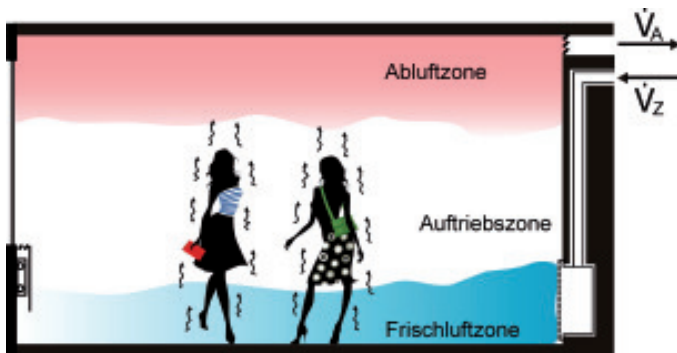

...Quellluftdurchlässe von TROX HESCO

TROX HESCO Quellluftdurchlässe erfüllen folgende Kriterien:

- zugfreie Luftverteilung
- hoher Lüftungswirkungsgrad
- optimale Raumluftbedingungen
- ansprechendes Design
- einfache Montage und Handling
- Volumenströme von 20 m³/h bis über 12'000 m³/h

Anwendungen

- Konferenzräume
- Restaurants
- Warenhäuser
- Küchen
- Komfortbereiche (z.B. Büros)
- Industrie
- Kinos