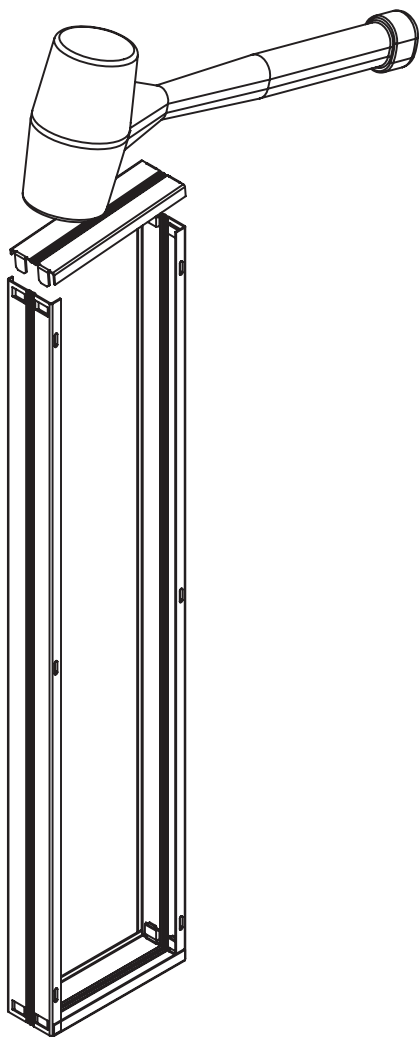

• • • • • • • •
• • • • • • • •

Montageanleitung Mauerrahmen Typ MR - DG
Assembly Instructions Masonry frames Type MR - DG
Instruction de montage Cadre à sceller Type MR - DG

4