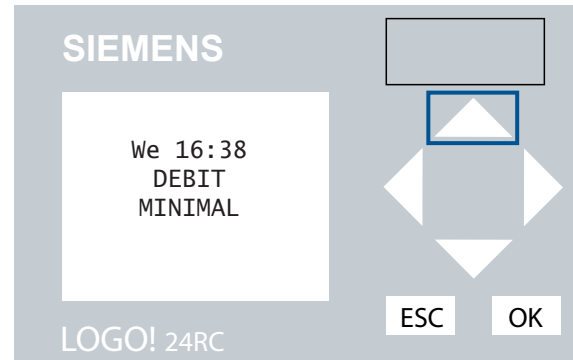

7

8

Mo = Montag
Tu = Dienstag
We = Mittwoch
Th = Donnerstag

Fr = Freitag
Sa = Samstag
Su = Sonntag

Unité de régulation d'air pour l'habitat TH-WLB2

LOGO! Module Timer: définir horloge et date

Mo = Lundi
 Tu = Mardi
 We = Mercredi
 Th = Jeudi