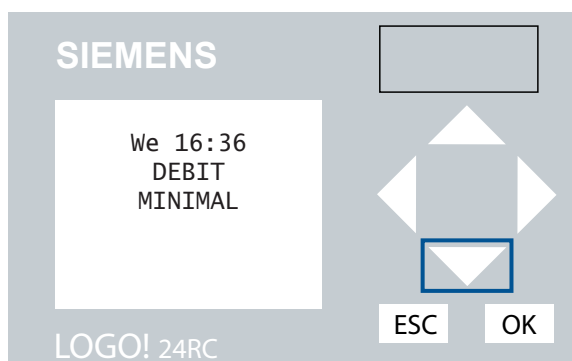

7

8

Mo = Montag
Tu = Dienstag
We = Mittwoch
Th = Donnerstag

Fr = Freitag
Sa = Samstag
Su = Sonntag

Unité de régulation d'air pour l'habitat TH-WLB2

LOGO! Module Timer: définir horloge et date

Mo = Lundi
 Tu = Mardi
 We = Mercredi
 Th = Jeudi