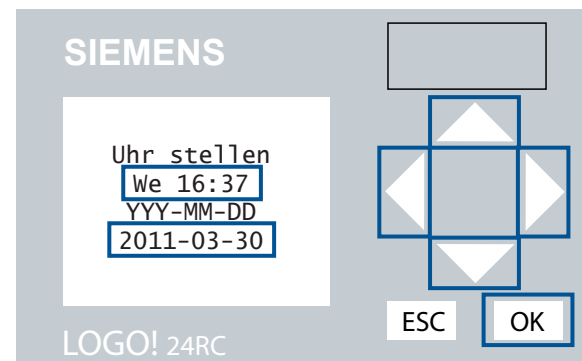

Wohnunglüftungsbox TH-WLB2

LOGO!-Timermodul: Einstellen Uhrzeit und Datum

1

2

3

4

5

6

7

8

Mo = Montag
Tu = Dienstag
We = Mittwoch
Th = Donnerstag

Fr = Freitag
Sa = Samstag
Su = Sonntag

Unité de régulation d'air pour l'habitat TH-WLB2

LOGO! Module Timer: définir horloge et date

Mo = Lundi
 Tu = Mardi
 We = Mercredi
 Th = Jeudi