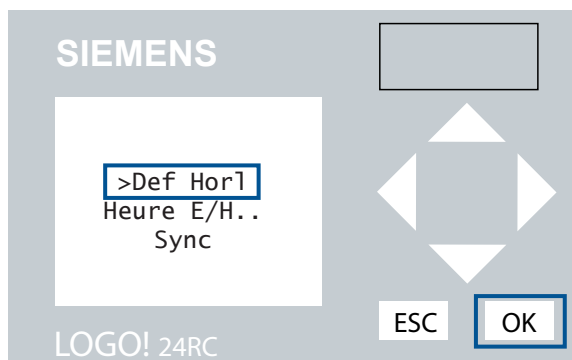

7

8

Mo = Montag
Tu = Dienstag
We = Mittwoch
Th = Donnerstag

Fr = Freitag
Sa = Samstag
Su = Sonntag

Unité de régulation d'air pour l'habitat TH-WLB2

LOGO! Module Timer: définir horloge et date

Mo = Lundi
 Tu = Mardi
 We = Mercredi
 Th = Jeudi