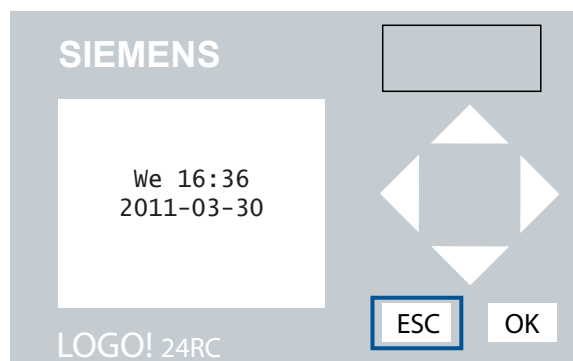

7

8

Mo = Montag
Tu = Dienstag
We = Mittwoch
Th = Donnerstag

Fr = Freitag
Sa = Samstag
Su = Sonntag

Unité de régulation d'air pour l'habitat TH-WLB2

LOGO! Module Timer: définir horloge et date

Mo = Lundi
 Tu = Mardi
 We = Mercredi
 Th = Jeudi