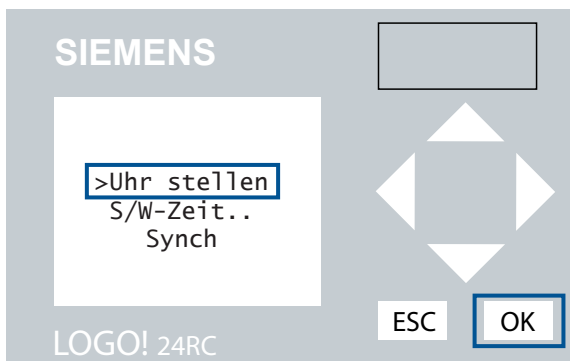

Wohnunglüftungsbox TH-WLB2

LOGO!-Timermodul: Einstellen Uhrzeit und Datum

1

2

3

4

5

6

7

8

Mo = Montag
Tu = Dienstag
We = Mittwoch
Th = Donnerstag

Fr = Freitag
Sa = Samstag
Su = Sonntag

Unité de régulation d'air pour l'habitat TH-WLB2

LOGO! Module Timer: définir horloge et date

Mo = Lundi
 Tu = Mardi
 We = Mercredi
 Th = Jeudi