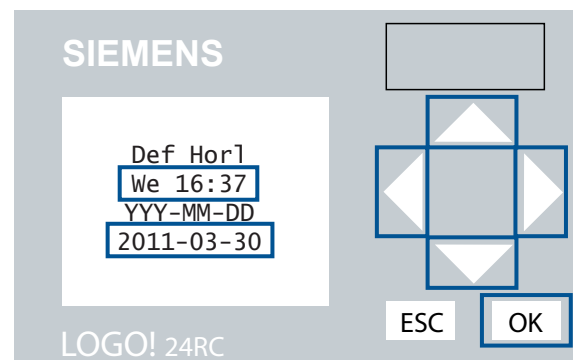

7

8

Mo = Montag
Tu = Dienstag
We = Mittwoch
Th = Donnerstag

Fr = Freitag
Sa = Samstag
Su = Sonntag

Unité de régulation d'air pour l'habitat TH-WLB2

LOGO! Module Timer: définir horloge et date

Mo = Lundi
 Tu = Mardi
 We = Mercredi
 Th = Jeudi