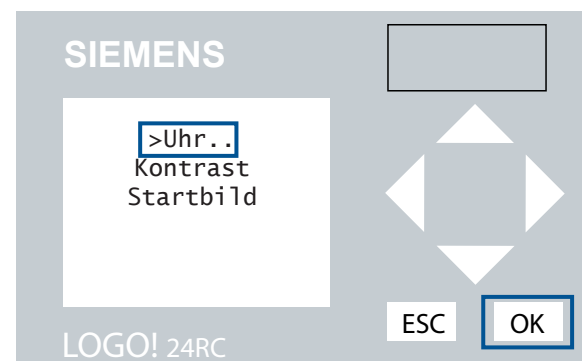

Wohnunglüftungsbox TH-WLB2

LOGO!-Timermodul: Einstellen Uhrzeit und Datum

1

2

3

4

5

6

7

8

Mo = Montag
Tu = Dienstag
We = Mittwoch
Th = Donnerstag

Fr = Freitag
Sa = Samstag
Su = Sonntag

Unité de régulation d'air pour l'habitat TH-WLB2

LOGO! Module Timer: définir horloge et date

Mo = Lundi
 Tu = Mardi
 We = Mercredi
 Th = Jeudi