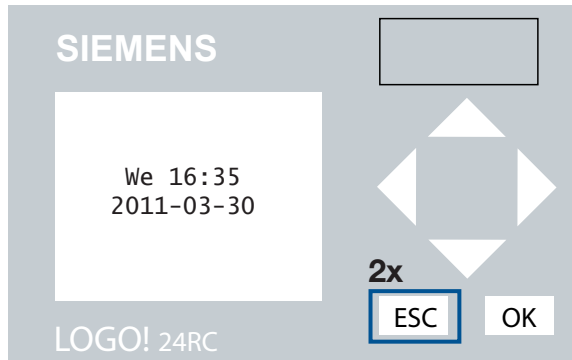

7

8

Mo = Montag
Tu = Dienstag
We = Mittwoch
Th = Donnerstag

Fr = Freitag
Sa = Samstag
Su = Sonntag

Unité de régulation d'air pour l'habitat TH-WLB2

LOGO! Module Timer: définir horloge et date

Mo = Lundi
 Tu = Mardi
 We = Mercredi
 Th = Jeudi