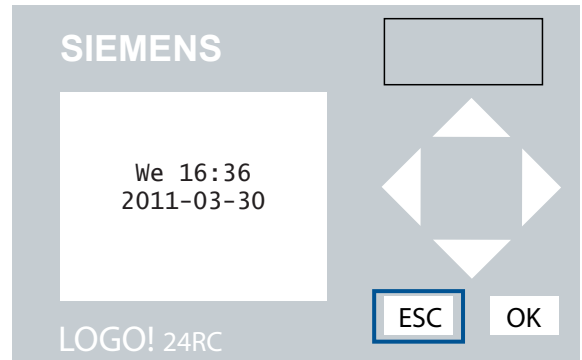

Wohnunglüftungsbox TH-WLB2

LOGO!-Timermodul: Einstellen Uhrzeit und Datum

1

2

3

4

5

6

7

8

Mo = Montag
Tu = Dienstag
We = Mittwoch
Th = Donnerstag

Fr = Freitag
Sa = Samstag
Su = Sonntag

Unité de régulation d'air pour l'habitat TH-WLB2

LOGO! Module Timer: définir horloge et date

Mo = Lundi
 Tu = Mardi
 We = Mercredi
 Th = Jeudi