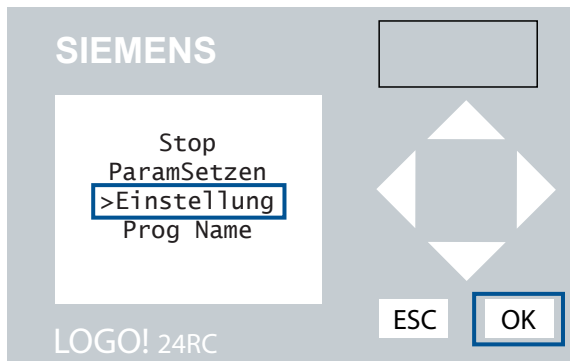

Wohnunglüftungsbox TH-WLB2

LOGO!-Timermodul: Einstellen Uhrzeit und Datum

1

2

3

4

5

6

7

8

Mo = Montag
Tu = Dienstag
We = Mittwoch
Th = Donnerstag

Fr = Freitag
Sa = Samstag
Su = Sonntag

Unité de régulation d'air pour l'habitat TH-WLB2

LOGO! Module Timer: définir horloge et date

Mo = Lundi
 Tu = Mardi
 We = Mercredi
 Th = Jeudi