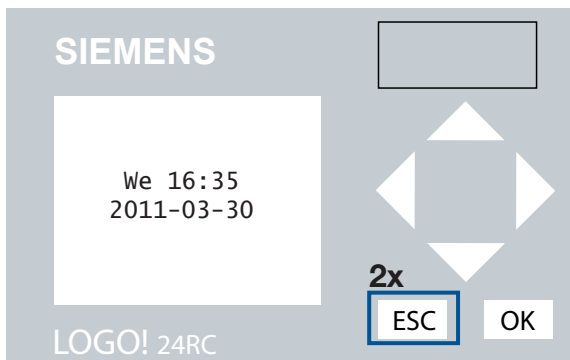

Wohnunglüftungsbox TH-WLB2

LOGO!-Timermodul: Einstellen Uhrzeit und Datum

1

2

3

4

5

6

7

8

Mo = Montag
Tu = Dienstag
We = Mittwoch
Th = Donnerstag

Fr = Freitag
Sa = Samstag
Su = Sonntag

Unité de régulation d'air pour l'habitat TH-WLB2

LOGO! Module Timer: définir horloge et date

Mo = Lundi
 Tu = Mardi
 We = Mercredi
 Th = Jeudi