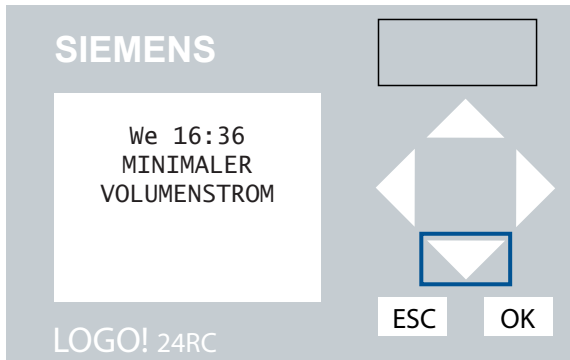

Wohnunglüftungsbox TH-WLB2

LOGO!-Timermodul: Einstellen Uhrzeit und Datum

1

2

3

4

5

6

7

8

Mo = Montag
Tu = Dienstag
We = Mittwoch
Th = Donnerstag

Fr = Freitag
Sa = Samstag
Su = Sonntag

Unité de régulation d'air pour l'habitat TH-WLB2

LOGO! Module Timer: définir horloge et date

Mo = Lundi
 Tu = Mardi
 We = Mercredi
 Th = Jeudi