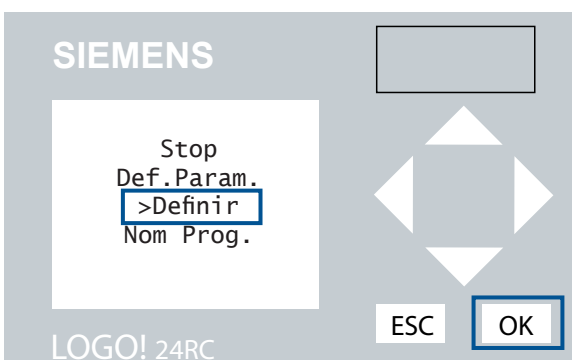

7

8

Mo = Montag
Tu = Dienstag
We = Mittwoch
Th = Donnerstag

Fr = Freitag
Sa = Samstag
Su = Sonntag

Unité de régulation d'air pour l'habitat TH-WLB2

LOGO! Module Timer: définir horloge et date

Mo = Lundi
 Tu = Mardi
 We = Mercredi
 Th = Jeudi