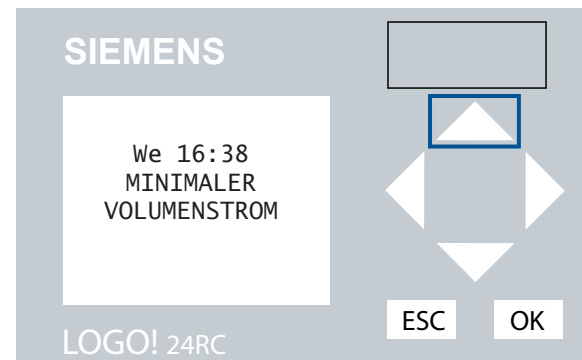

Wohnunglüftungsbox TH-WLB2

LOGO!-Timermodul: Einstellen Uhrzeit und Datum

1

2

3

4

5

6

7

8

Mo = Montag
Tu = Dienstag
We = Mittwoch
Th = Donnerstag

Fr = Freitag
Sa = Samstag
Su = Sonntag

Unité de régulation d'air pour l'habitat TH-WLB2

LOGO! Module Timer: définir horloge et date

Mo = Lundi
 Tu = Mardi
 We = Mercredi
 Th = Jeudi