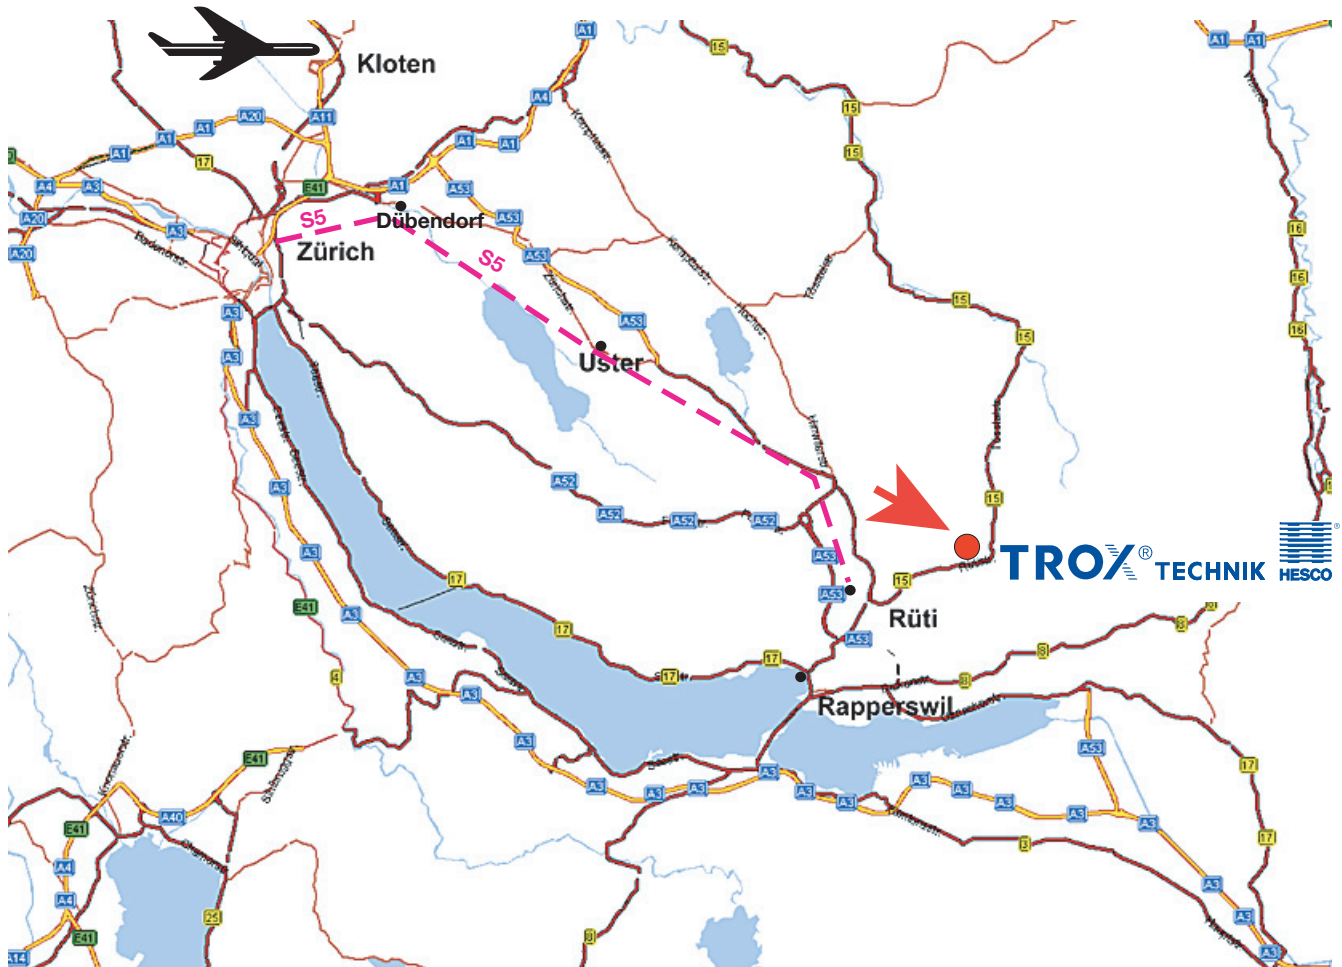

So finden Sie TROX HESCO Schweiz AG

Comment trouver TROX HESCO Schweiz AG

How to find TROX HESCO Schweiz AG

Sie erreichen uns von Zürich aus mit dem Auto über die Autobahn A3 via Rapperswil oder über die Forchstrasse in 40 Minuten.

Vous nous trouverez à partir de Zurich avec l'autoroute A3 via Rapperswil ou en 40 minutes par la route de la Forch.

You can reach us by car in 40 minutes from Zurich by using the A3 motorway via Rapperswil or by using the Forch Street.

Sie erreichen uns alle 30 Minuten mit dem Zug S5 vom Hauptbahnhof Zürich bis Bahnhof Rüti .

Vous avez également la possibilité de prendre le train S5 de la gare de Zurich (toutes les 30 minutes) via gare de Ruti.

You can reach us each 30 minutes by using the train S5 starting from the railway station Zurich to Ruti.