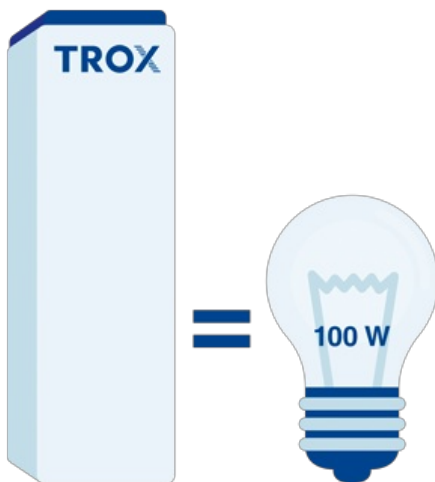

NIEDRIGER STROMVERBRAUCH

Den TROX LUFTREINIGER können Sie ohne Bedenken permanent betreiben. Denn trotz großer Leistung benötigt das Gerät nur wenig Strom. Dank energieeffizienter Motoren und großer Filterflächen verbraucht das Gerät im Durchschnitt weniger als eine 100-W-Glühbirne.