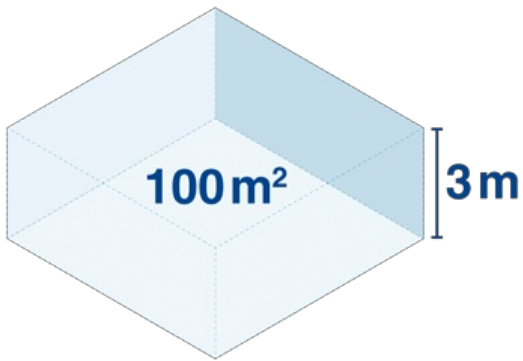

MINIMALES INFEKTIONSRISIKO

Das zweistufige TROX Hochleistungsfiltersystem reinigt die Luft und filtert nachweislich über 99,95 % aller virenbelasteten Aerosole. Dabei kommt ein hocheffizienter H13-HEPA-Filter zum Einsatz, wie er z. B. auch zur Luftreinigung in OP-Sälen verwendet wird.

Eine thermische oder UV-Nachbehandlung ist nicht notwendig, da die Viren im Filter bereits nach kurzer Zeit inaktiv werden.

H13 ODER H14: WELCHE FILTER SIND BESSER?

AUCH IN GROSSEN RÄUMEN

Bis zu 1600 m³ Luft kann der TROX LUFTREINIGER innerhalb einer Stunde filtern. Kein anderes Gerät dieser Klasse leistet mehr! Dadurch reicht ein einziger TROX LUFTREINIGER, um selbst große Räume wie z. B. Restaurants oder Konferenzräume nahezu vollständig von virenbehafteten Aerosolen zu reinigen.